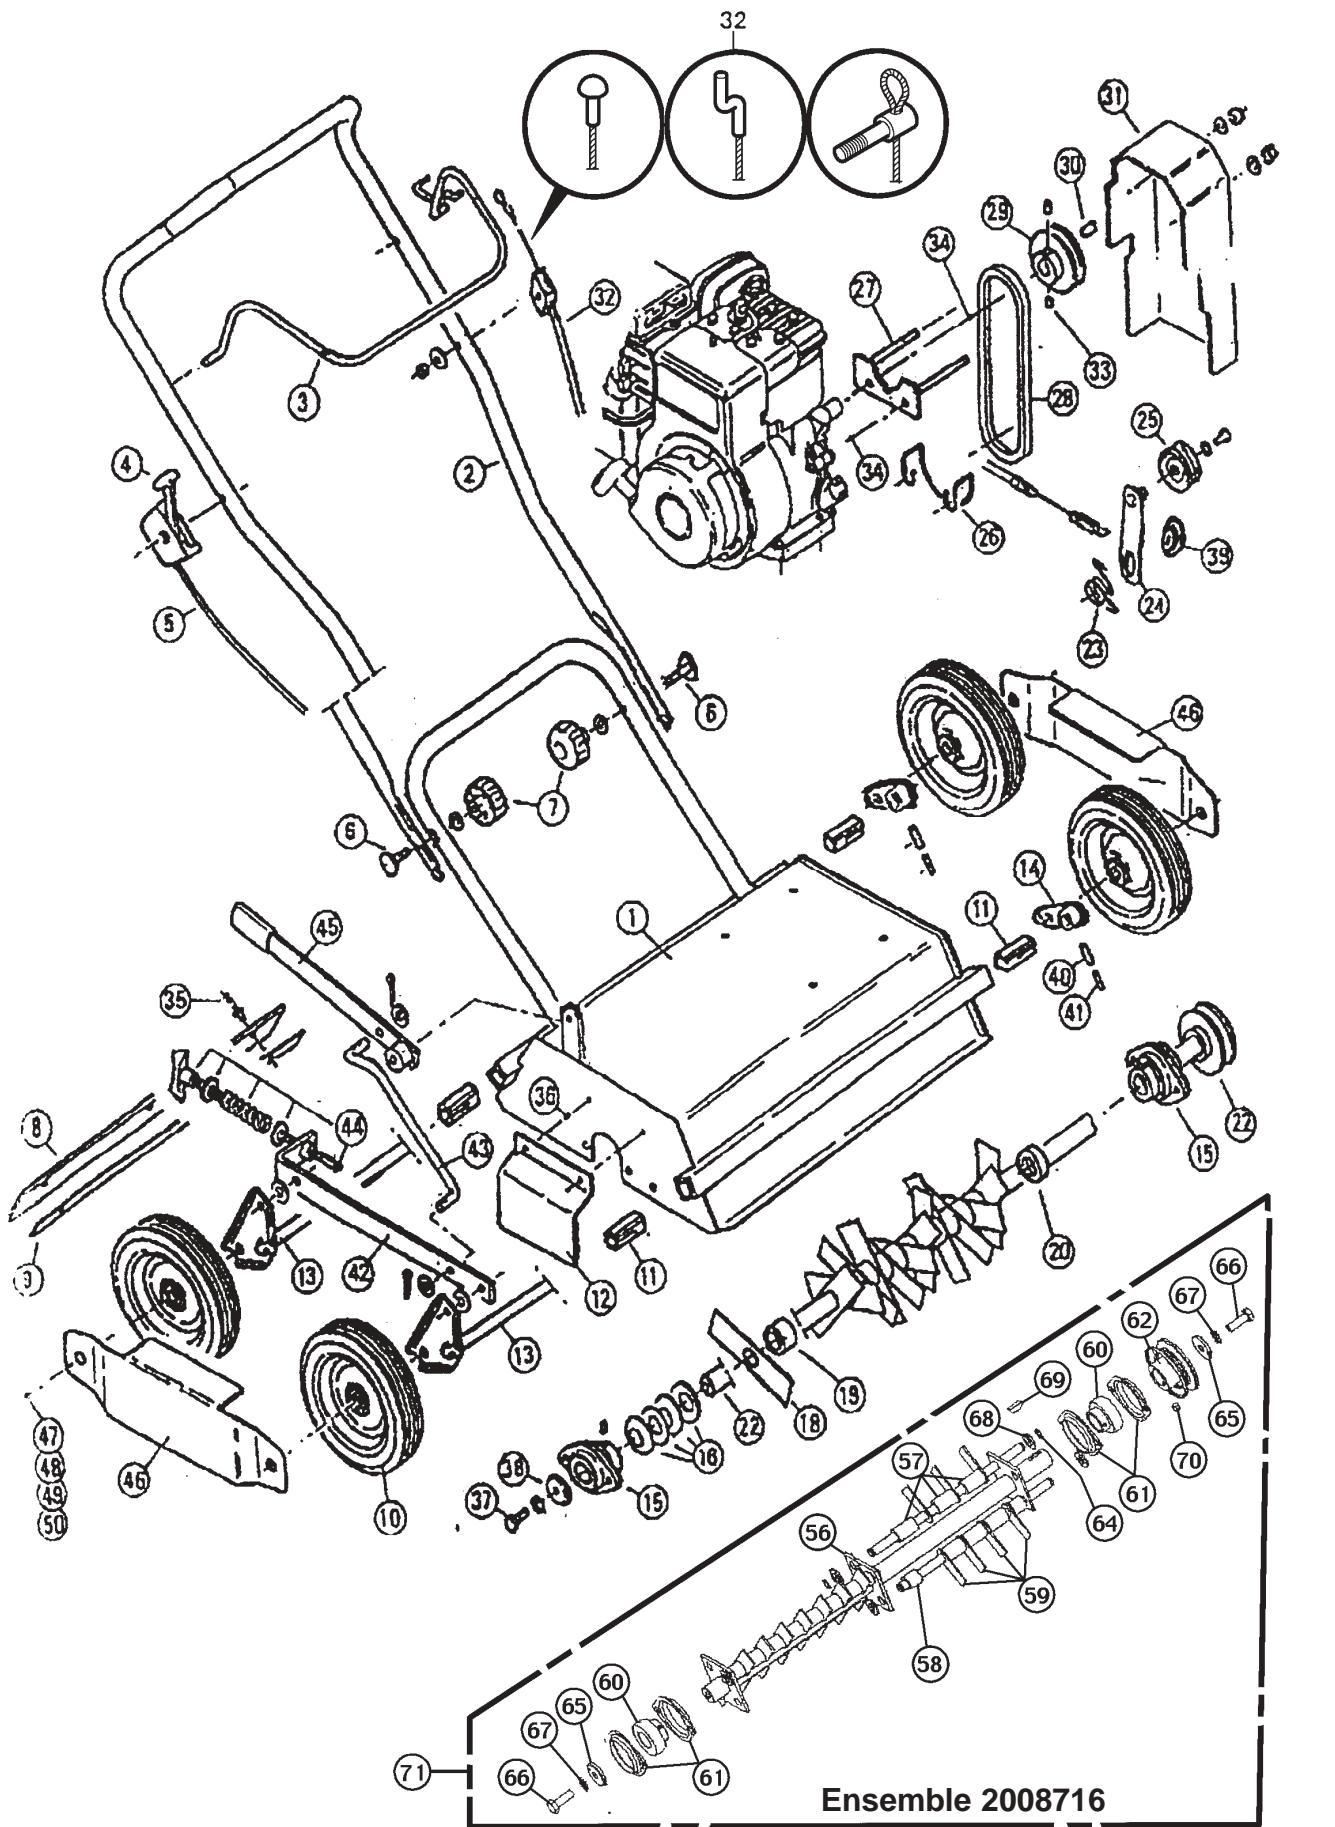

⚠ Vérifier l'extrémité du câble d'embrayage côté poignée avant de commander la pièce

Rep N°	Nouvelles réf. New ref.	Anc. réf. Old ref.	Désignation	Description	Qté Qty	N° machine	
						à partir de from	jusqu'à to has
1		20810001	Carter scari		1		
2		30101011	Guidon scari		1		
3		25001016	Poignée d'embrayage		1		
4		3011292	Manette de gaz		1		
5		3011291	Câble de gaz		1		
6		2020170	Vis bombée 8x40		2		
7		2011185	Écrou fixation bras		2		
8		2016240	Bavette 500x60X3		1		
9		2030110	Réglette bavette		1		
10		2010272	Roue tôle Ø200		4		
11		2011310	Fourreau rilsan		4		
12		2030100	Défecteur arbre		1		
13		2016010	Essieu long Ø16		2		
14		2016020	Patte de roue		2		
15		2021110	Palier UBPF 205		2		
16		2016210	Rondelle belleville 50x26x3		4		
17		2016285	Poulie arbre		1		
18	0001000258	201618	Couteau 145x40x2		19		
19		2016190	Entretoise longue		18		
20		2030120	Rondelle arrêt de jonc		1		
21		2030130	Demi jonc arrêt arbre		2		
23		2026070	Ressort rappel basculot		1		
24		2030060	Basculot embrayage		1		
25		2012329	Galet tendeur 2"		1		
26		2030050	Sangle débrayage		1		
27		2030080	Platine débray./support capot		1		
28	0001000263	203004	Courroie		1		
29		2016181	Poulie moteur		1		
30		2011920	Clavette moteur		1		
31		2030090	Capot courroie scari		1		
32		2083100	Câble embrayage extrémité boule		1		
	0308020030	13816	Câble embrayage extrémité Z				
	0001000262	203003	Câble embr. extrémité boucle avec axe				
33		9000010	Vis BTR 8x8 cuvette		2		
34		9000750	Vis H 5/16x3/4 UNF		2		
35		9070980	Rivet pop 4,8x12		3		
36		9000960	Vis TH autoperceuse 4,8x16		2		
37		9000410	Vis H 10x40 8.8		1		
38		2016220	Rondelle arbre scari		1		
39		9070730	Anneau Truarc Ø12		1		
40		9070240	Goupille 5x32		2		
41		9070200	Goupille 3x25		2		
42		2016031	Bras d'accouplement		1		
43		2016040	Tige de liaison		1		
44		2030070	Butée complète		1		
45		2016060	Levier de travail		1		
46		201697	Protection latérale		2		
47		9040070	Vis HM 12x80		4		
48		904090	Écrou HU 12		8		
49		9000030	Rondelle plate M12 N		4		
50		9060280	Rondelle éventail AZ 12		4		
51		14023	Tableau de bord rouge		1		
52	0301000001	64349	Collier de serrage câble		2		
53	0301030002	11703	Goupille bêta 3		1		
54		16026	Entretoise nylon		2		
		14674	Étiquette avancement		1		
	0503010203	14664	Logo "Pubert"		1		
		65152	Autocollant "Pubert O'SCAR pro"		1		
55	0001000269	2016185	Couteaux fléaux		19		
56		2016250	Arbre mobile 45 cm		1		
57		2016254	Entretoise arbre mobile		26		
58		2016255	1/2 Entretoise arbre mobile		4		
59		2016251	Couteau mobile		29		
60		7018310	Roulement SC		2		
61		7018320	Palier roulement SC		2		
62		2016252	Poulie arbre mobile		1		
63		2016253	Axe couteaux mobiles 45 cm		4		
64		9070830	Circlips ext.		8		
65		2016220	Rondelle arbre SC		2		
66		9030020	Vis arbre mobile		2		
67		9060270	Rondelle éventail		2		
68		9060030	Rondelle Tôle		8		
69		2011890	Clavette arbre mobile		1		
70		9000010	Vis STHC		1		
71		2008716	Ensemble arbre mobile				